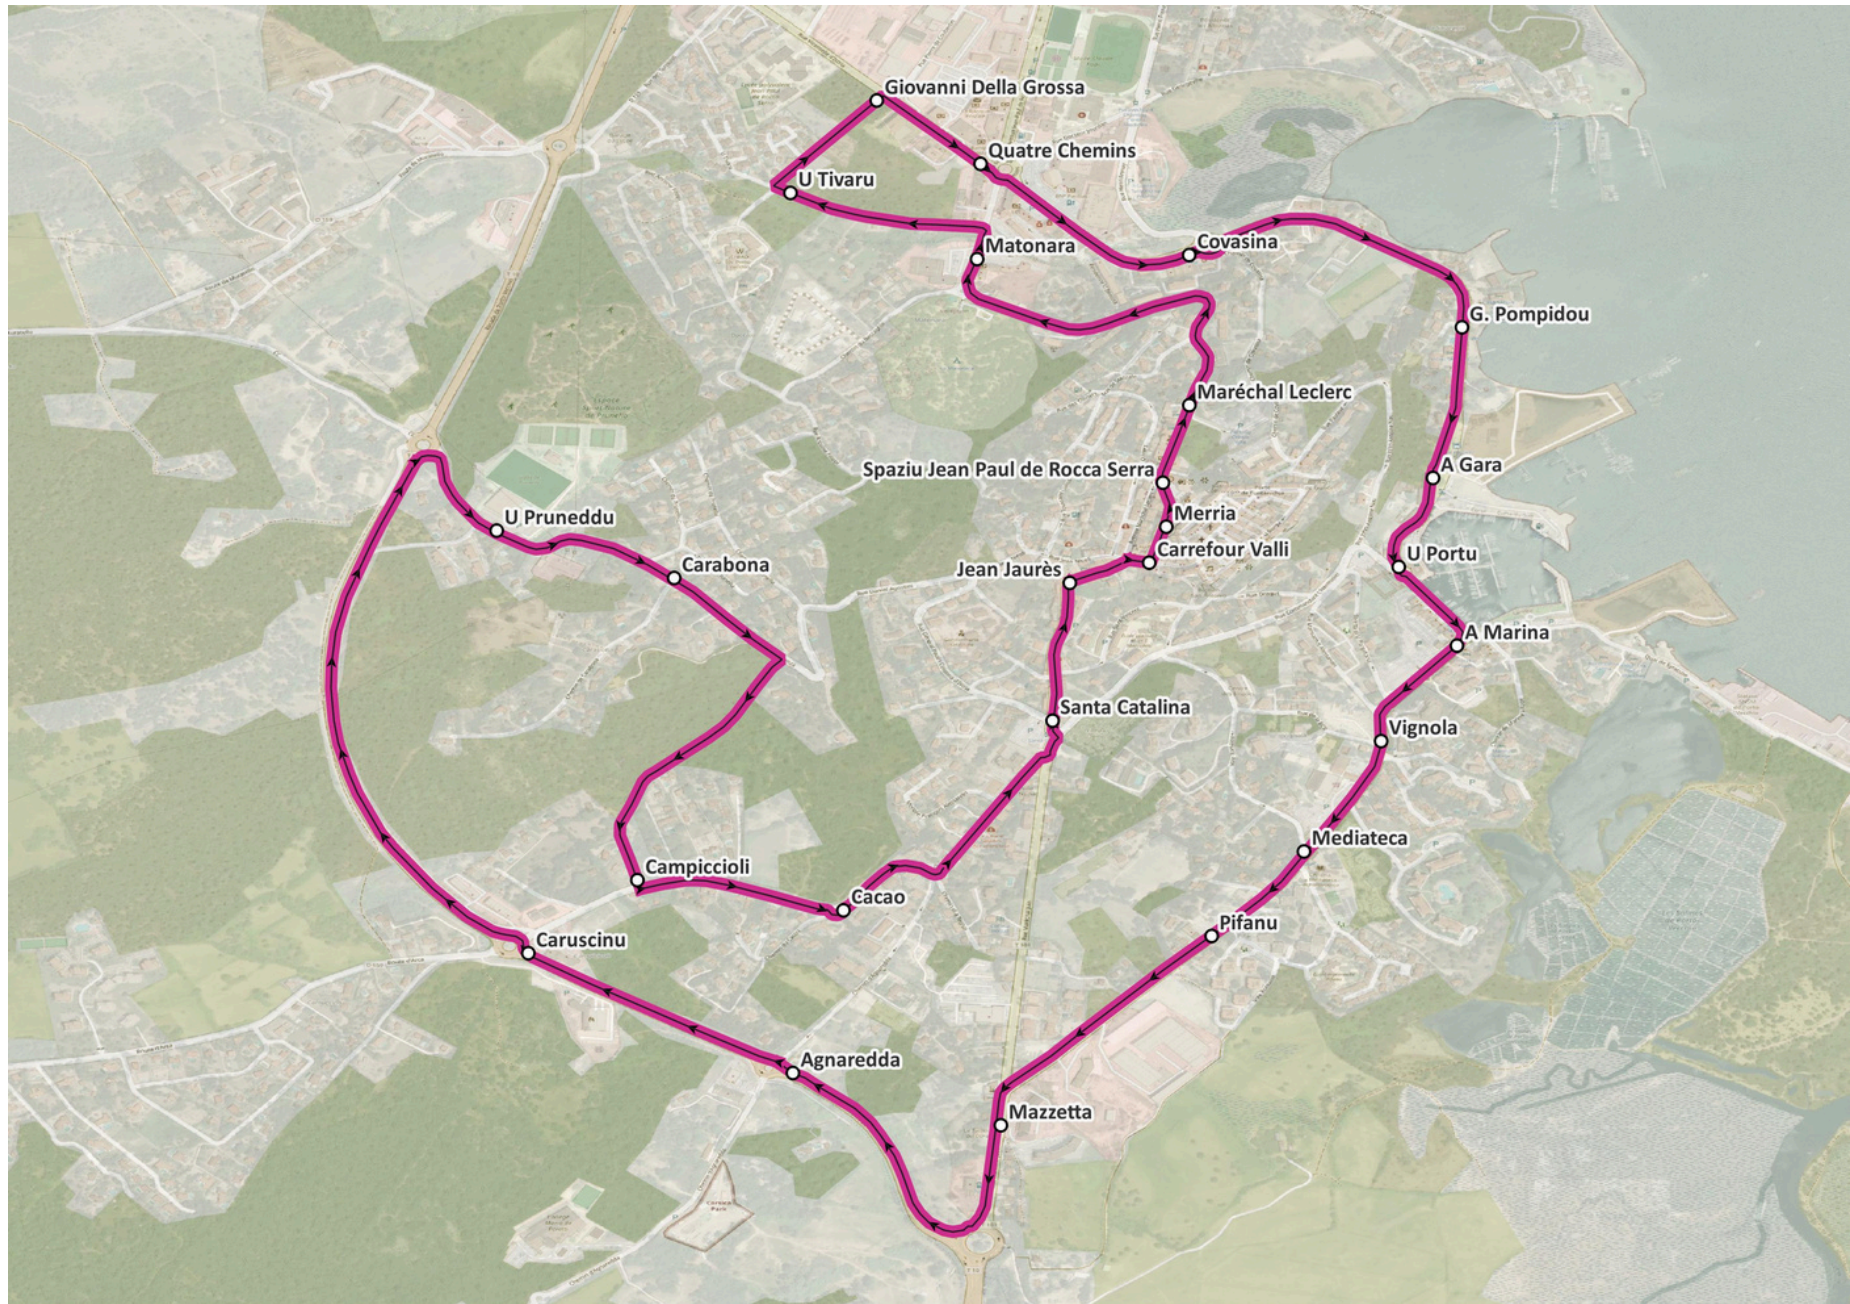

PRUNEDDU - 7j7

(sauf Noël, Jour de l'An et 1er Mai)

PRUNEDDU

Horaires du lundi au samedi

(sauf Noël, Jour de l'An et 1er Mai)

MATIN

A GARA	7:30	8:00	8:30	9:00	9:30	10:00	10:30	11:00	11:30	12:00	12:30
U PORTU	7:31	8:01	8:31	9:01	9:31	10:01	10:31	11:01	11:31	12:01	12:31
A MARINA	7:32	8:02	8:32	9:02	9:32	10:02	10:32	11:02	11:32	12:02	12:32
VIGNOLA	7:33	8:03	8:33	9:03	9:33	10:03	10:33	11:03	11:33	12:03	12:33
MEDIATECA	7:33	8:03	8:33	9:03	9:33	10:03	10:33	11:03	11:33	12:03	12:33
PIFANU	7:34	8:04	8:34	9:04	9:34	10:04	10:34	11:04	11:34	12:04	12:34
MAZZETTA	7:35	8:05	8:35	9:05	9:35	10:05	10:35	11:05	11:35	12:05	12:35
AGNAREDDA	7:38	8:08	8:38	9:08	9:38	10:08	10:38	11:08	11:38	12:08	12:38
CARUSCINU	7:39	8:09	8:39	9:09	9:39	10:09	10:39	11:09	11:39	12:09	12:39
U PRUNEDDU	7:41	8:11	8:41	9:11	9:41	10:11	10:41	11:11	11:41	12:11	12:41
CARABONA	7:42	8:12	8:42	9:12	9:42	10:12	10:42	11:12	11:42	12:12	12:42
CAMPICCIOLI	7:44	8:14	8:44	9:14	9:44	10:14	10:44	11:14	11:44	12:14	12:44
CACAO	7:45	8:15	8:45	9:15	9:45	10:15	10:45	11:15	11:45	12:15	12:45
SANTA CATALINA	7:46	8:16	8:46	9:16	9:46	10:16	10:46	11:16	11:46	12:16	12:46
JEAN JAURÈS	7:47	8:17	8:47	9:17	9:47	10:17	10:47	11:17	11:47	12:17	12:47
CARREFOUR VALLI	7:48	8:18	8:48	9:18	9:48	10:18	10:48	11:18	11:48	12:18	12:48
MERRIA	7:48	8:18	8:48	9:18	9:48	10:18	10:48	11:18	11:48	12:18	12:48
SPAZIU JP DE ROCCA SERRA	7:49	8:19	8:49	9:19	9:49	10:19	10:49	11:19	11:49	12:19	12:49
MARÉCHAL LECLERC	7:50	8:20	8:50	9:20	9:50	10:20	10:50	11:20	11:50	12:20	12:50
MATONARA	7:52	8:22	8:52	9:22	9:52	10:22	10:52	11:22	11:52	12:22	12:52
U TIVARU	7:53	8:23	8:53	9:23	9:53	10:23	10:53	11:23	11:53	12:23	12:53
GIOVANNI DELLA GROSSA	7:54	8:24	8:54	9:24	9:54	10:24	10:54	11:24	11:54	12:24	12:54
QUATRE CHEMINS	7:55	8:25	8:55	9:25	9:55	10:25	10:55	11:25	11:55	12:25	12:55
COVASINA	7:56	8:26	8:56	9:26	9:56	10:26	10:56	11:26	11:56	12:26	12:56
G.POMPIDOU	7:56	8:26	8:56	9:26	9:56	10:26	10:56	11:26	11:56	12:26	12:56
A GARA	7:57	8:27	8:57	9:27	9:57	10:27	10:57	11:27	11:57	12:27	12:57