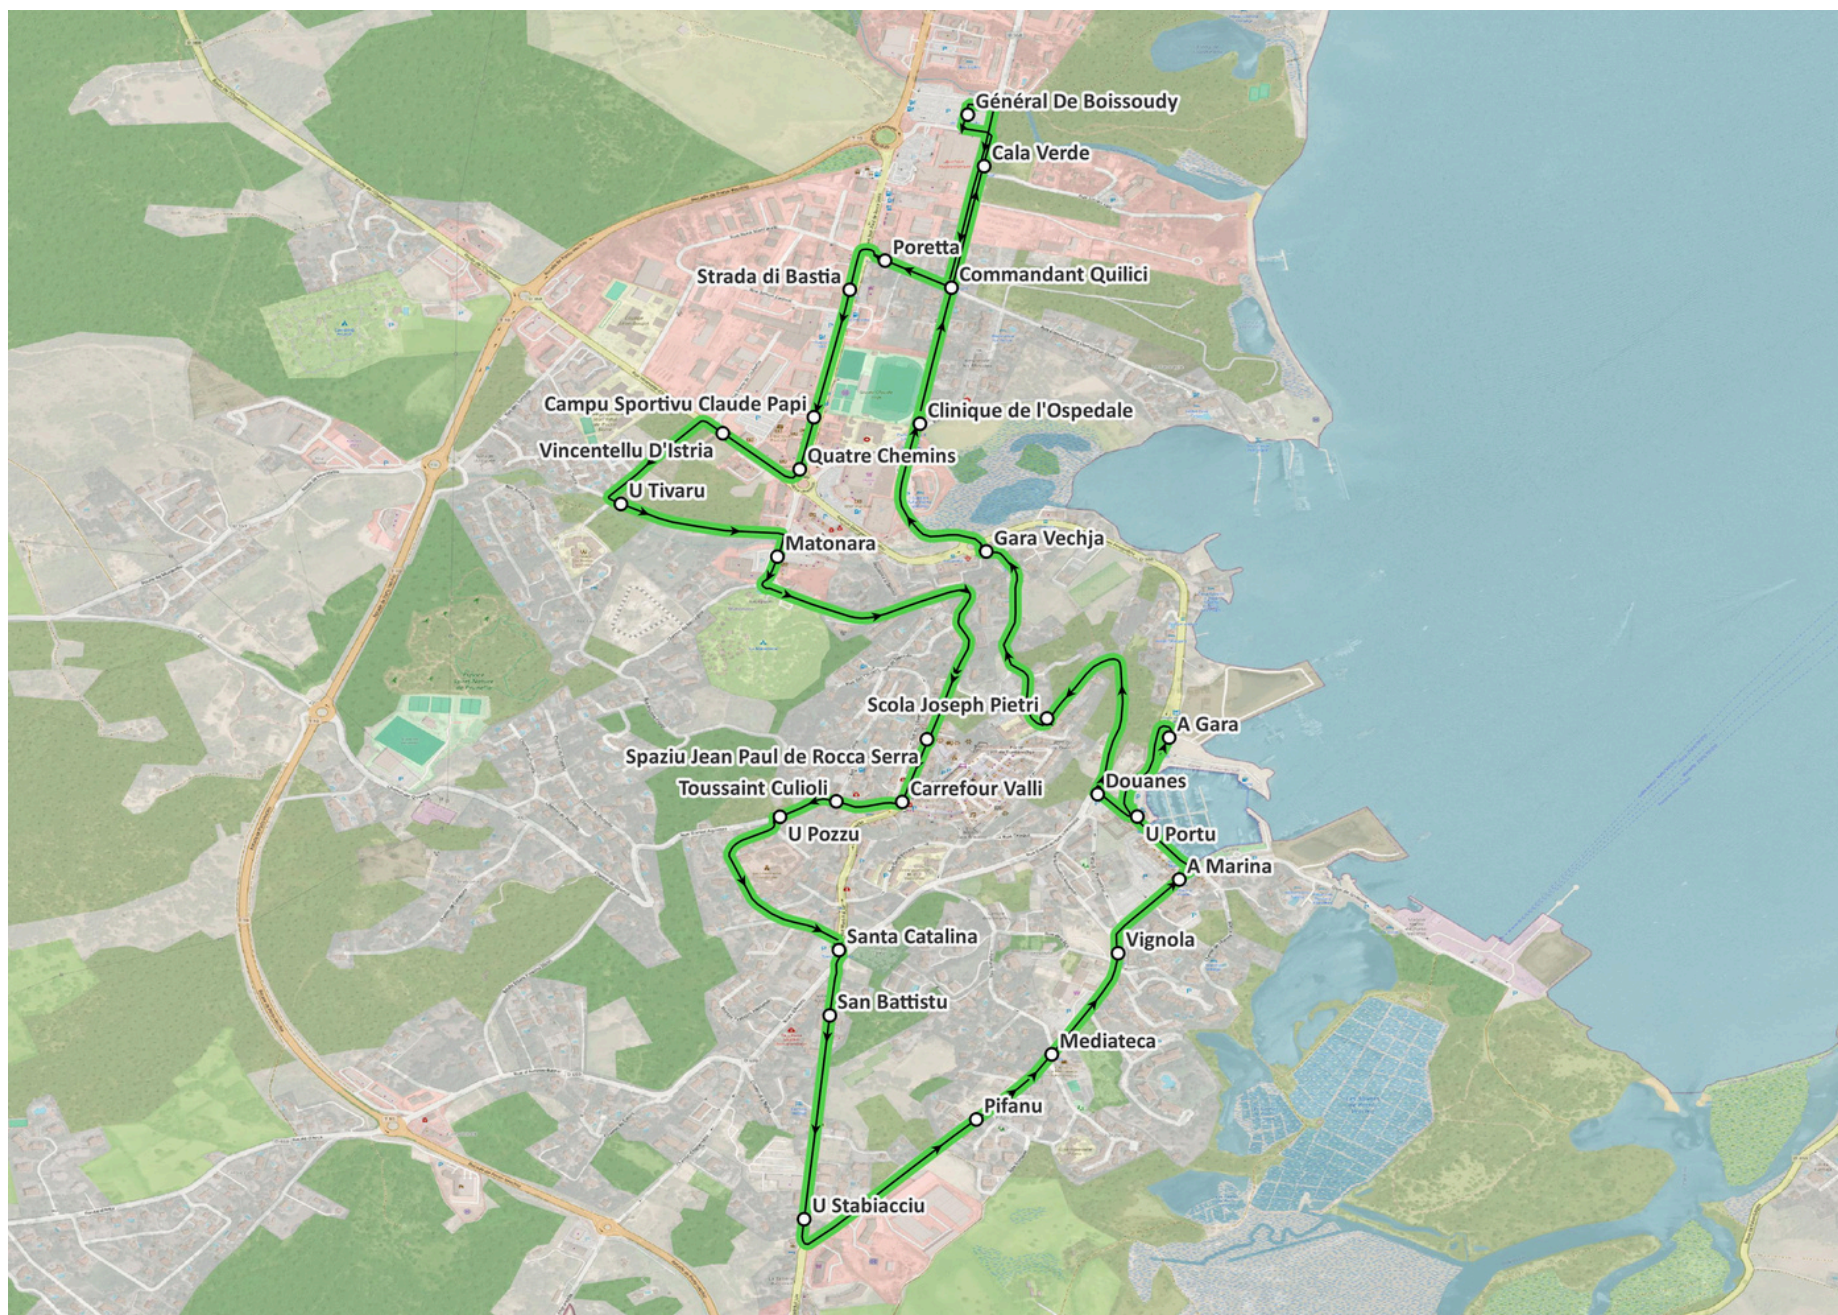

MARINA - 7j/7

(sauf Noël, Jour de l'An et 1er Mai)